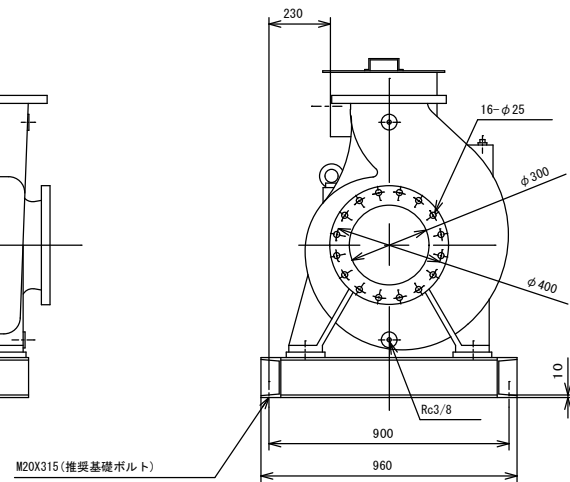

GDF03006M4ME250

M20X315 (推奨基礎ボルト)