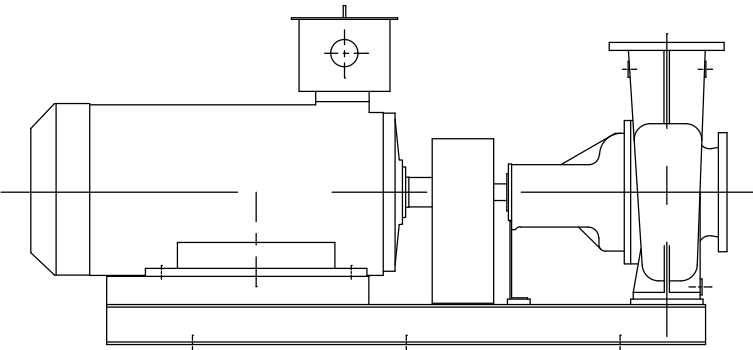

GDF03006M4ME250

M20X315 (推奨基礎ボルト)