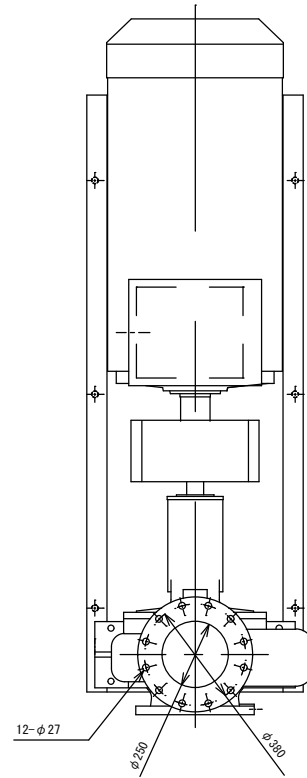

GDF03006M4ME250

M20X315 (推奨基礎ボルト)