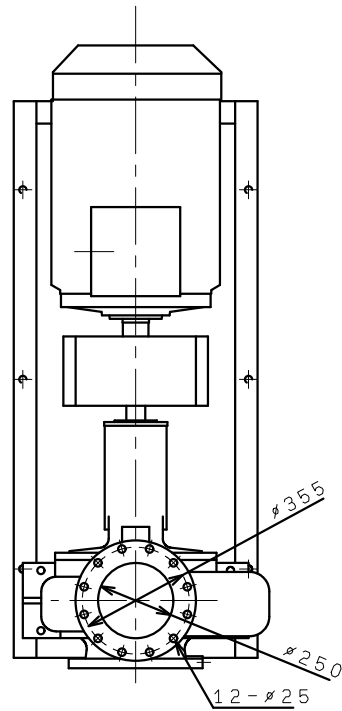

GFO3005M4ME160  
GFO3006M4ME160

M20X315 (推奨基礎ボルト)