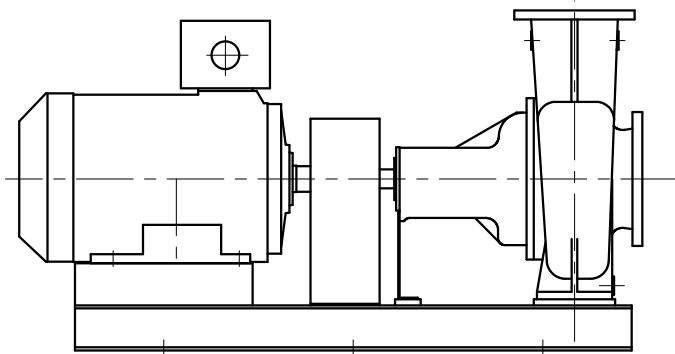

GFO3005M4ME160  
GFO3006M4ME160

M20X315 (推奨基礎ボルト)