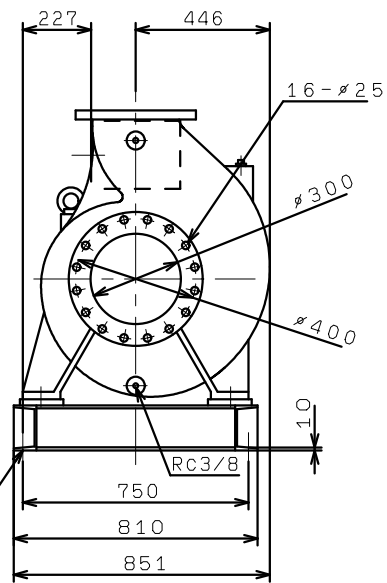

GFO3005M4ME160  
GFO3006M4ME160

M20X315 (推奨基礎ボルト)